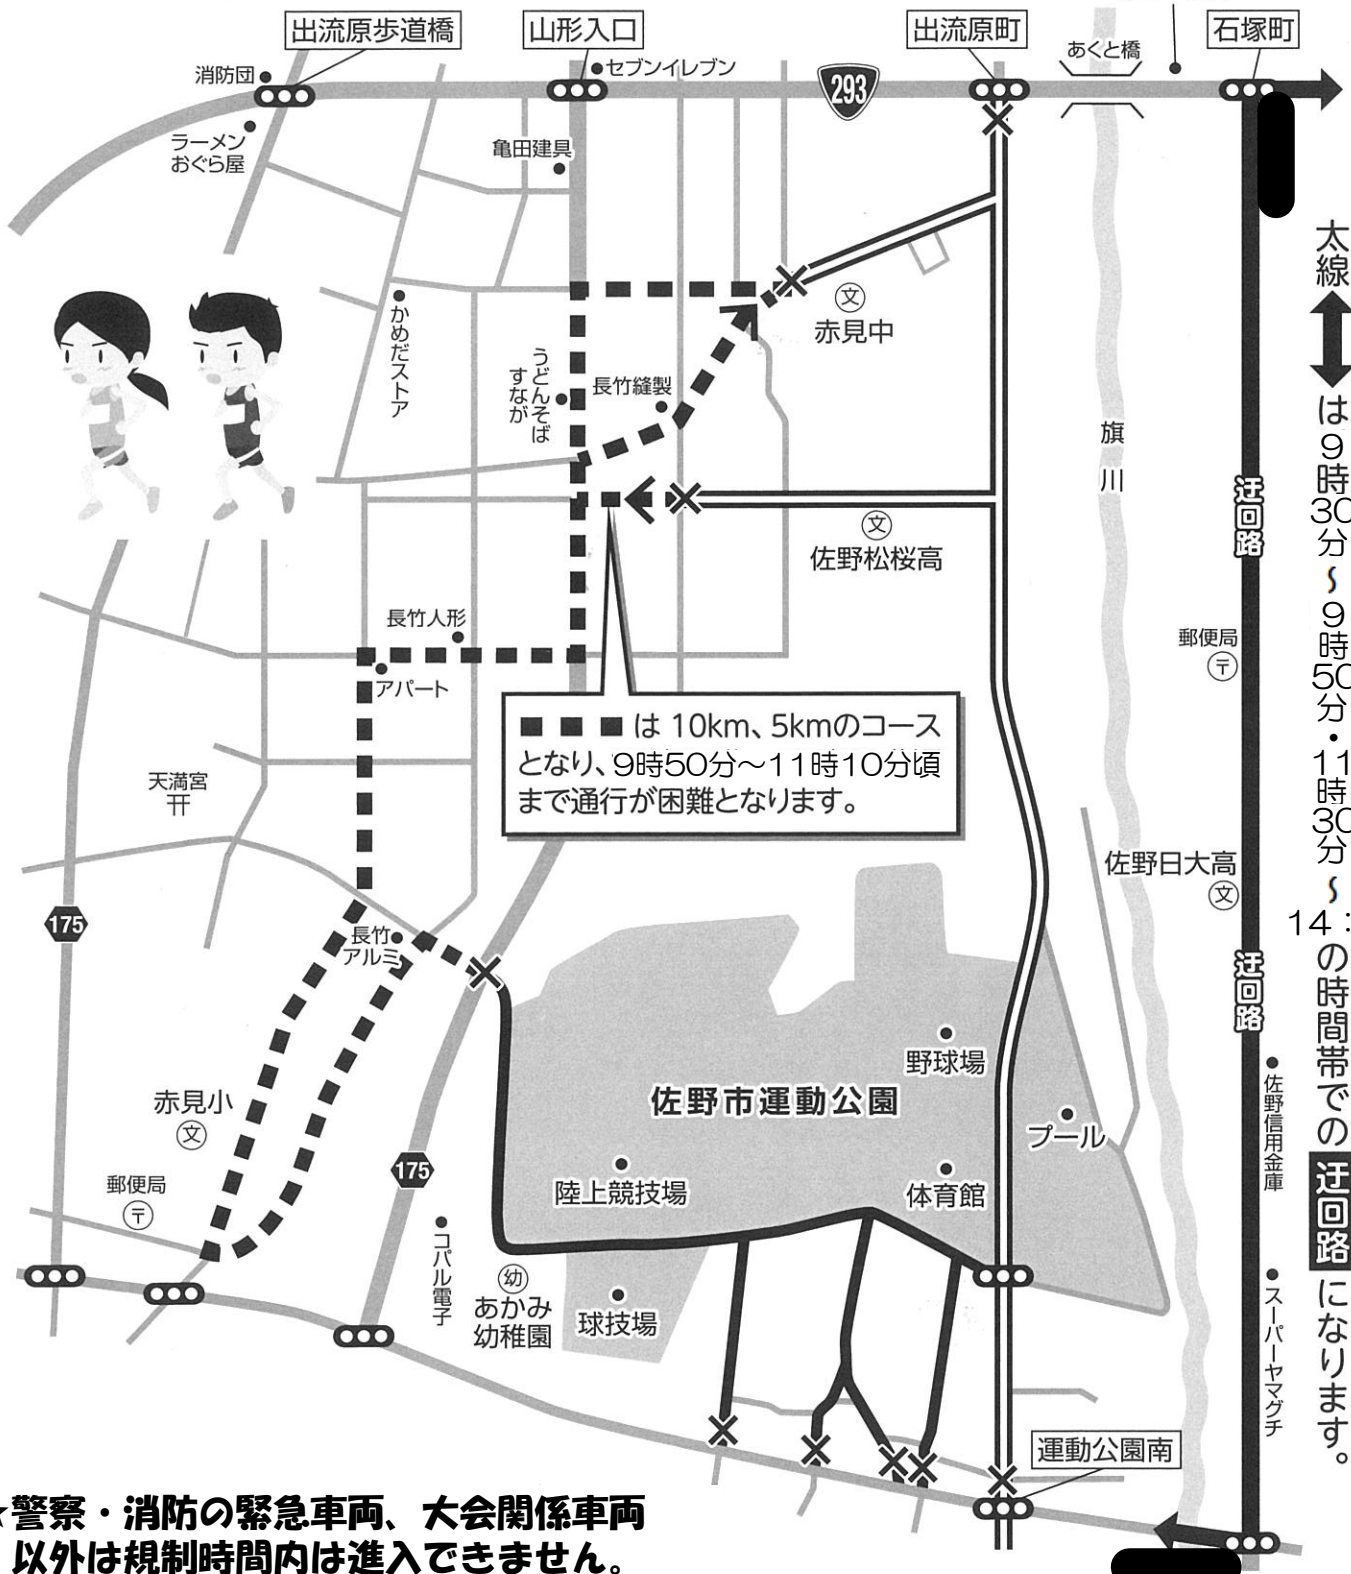

第13回さのマラソン大会 運動公園周辺 通行止め箇所

運動公園周辺 通行止め箇所

- ==== の道路は9時15分～12時10分まで通行止め。
- の道路は9時15分～15時00分まで通行止め。
- ✕ の箇所より許可車両以外は進入できません。

ロイヤルゴルフ
センター田沼

■■■■ は 10km、5kmのコース
となり、9時50分～11時10分頃
まで通行が困難となります。

太線
↑ ↓ は 9時30分～9時50分・11時30分～14:50
の時間帯での迂回路になります。

★警察・消防の緊急車両、大会関係車両
以外は規制時間内は進入できません。