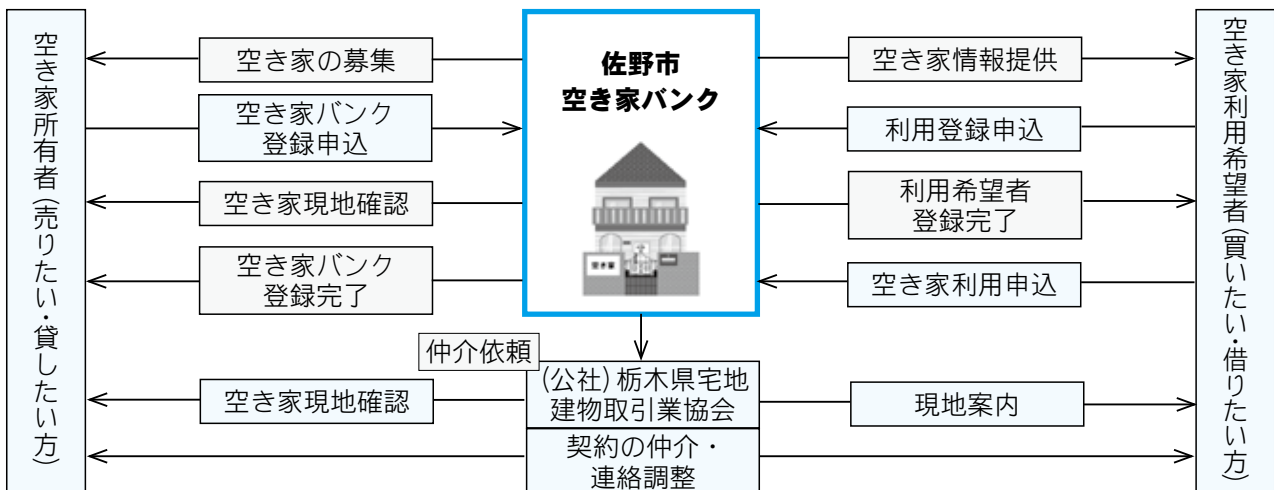

【空き家バンク登録の流れ】

※空き家バンクに登録ができる物件は、土地と建物が同一である個人が所有する一戸建ての住宅（当該住宅を解体したもしくは解体する予定の敷地も含む）であるほか、一定の要件があります

住まなくなった家をお持ちの皆さん。眠っている家を有効活用してみませんか。

こんなに古い家でも大丈夫？家を解体した土地でも登録できるの？など、気になることがあれば、気軽にご相談ください。その家を必要とする人が現れるかもしれません。