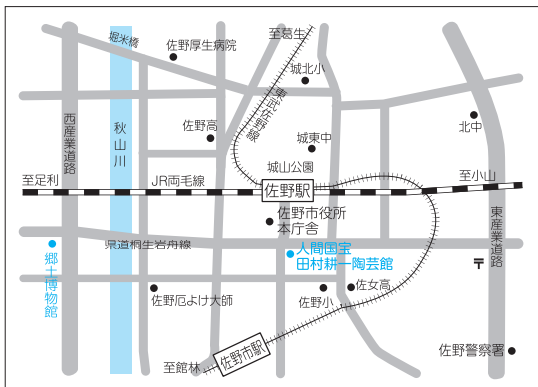

佐野市内の市立博物館・美術館をご紹介します