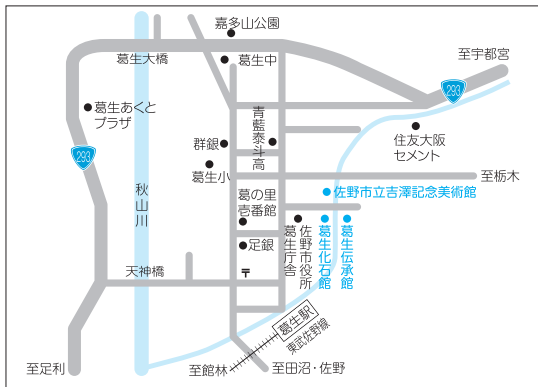

メイン作品は「蝶文壺」、「梅と椿文大壺」、「鉄釉ろろ拔草文皿」、「灰釉陶匣」などが挙げられます。のどかな春のひと時、50点余りの作品をご堪能ください。

▼今後の企画展日程

- ・文様展 7月4日～9月7日
- ・陶芸の技法展 9月12日～11月30日
- ・選抜名品展 12月5日～3月22日

今年度ポスター「角梅文皿」

佐野市内の市立博物館・美術館をご紹介します

○人間国宝田村耕一陶芸館

☎(22)0311

○郷土博物館

## レイクサイド佐野・図書館のご案内

【レイクサイド佐野情報】レイクサイド佐野予約受付窓口 ☎(61)1126

●**無料送迎バス出発場所・出発時間**

文化会館第6駐車場（午後1時）→田沼庁舎駐車場（午後1時30分）→あくとプラザ駐車場（午後1時45分）

出発日	4月	5月	6月	7月	8月
一泊用	10日(木) 21日(月)	12日(月) 28日(水)	2日(月) 17日(火)・26日(木)	1日(火) 16日(水)・24日(木)	5日(火) 25日(月)
二泊用	16日(水)	22日(木)	11日(水)	10日(木)	18日(月)

バスには子供の本、小説、料理ガイドブックなどがのっています。お家の近くでも本が借りられますので、ぜひご利用ください。

9:45～10:15 10:30～11:00 10:40～11:10 10:45～11:15 11:15～11:45 14:00～14:30 14:45～15:15

4月9日(水)	ときわ保育園(10:00～10:30)	—	くずう保育園(11:00～11:30)	八幡公園	犬伏東小学校
4月10日(木)	大橋保育園	—	吉水保育園	—	奈良洲市宮住宅前 小中町阿弥陀堂前
4月11日(金)	若宮保育園	—	保健センター	—	赤見地区公民館 石塚小学校
4月16日(水)	高萩保育園	米山保育園	—	堀米保育園	花岡公民館 吾妻小学校
4月17日(木)	新合保育園	—	たぬま保育園	飛駒小学校(13:00～13:30)	出流原小学校
4月18日(金)	石塚保育園	—	赤見城保育園	—	植野地区公民館 船津川小学校
4月23日(水)	赤坂保育園	—	村上保育園	—	犬伏地区公民館 界小学校